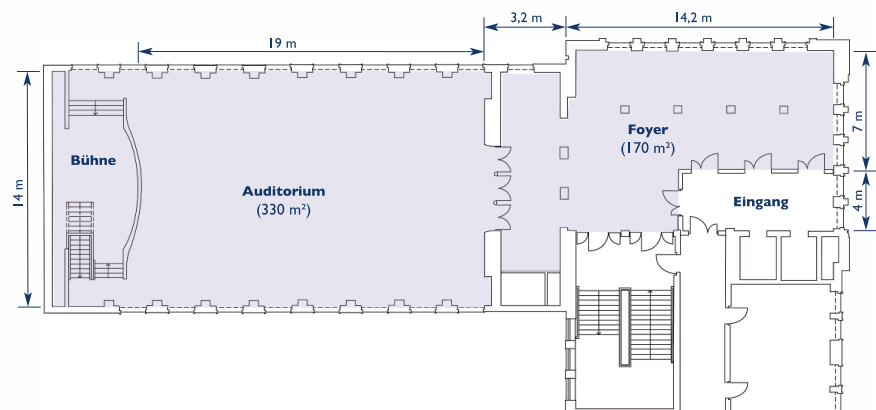

FOYER

Großzügiger, multifunktionaler, Empfangsbereich mit 170 m² direkt vor dem Auditorium

SERVICE

Optimal für

- Akkreditierung
- Garderobe
- Erfrischungspausen
- Bewirtungsfläche

Ausstattung

- Blick auf Friedrichstraße und Gendarmenmarkt
- Direktes Tageslicht
- Natursteinboden
- Einlass Auditorium

Technik & Equipment

- 2 Personenaufzüge
- Garderobenausstattung
- Wegeleitsystem
- Hostessen- und Garderobenservice
- Security Service

KONTAKT

Exklusive Lage

Friedrichstraße 180 | 10117 Berlin

Im lebendigen Umfeld von Regierungsviertel, Sehenswürdigkeiten und kulturellen Highlights
Höhe Gendarmenmarkt | Unter den Linden