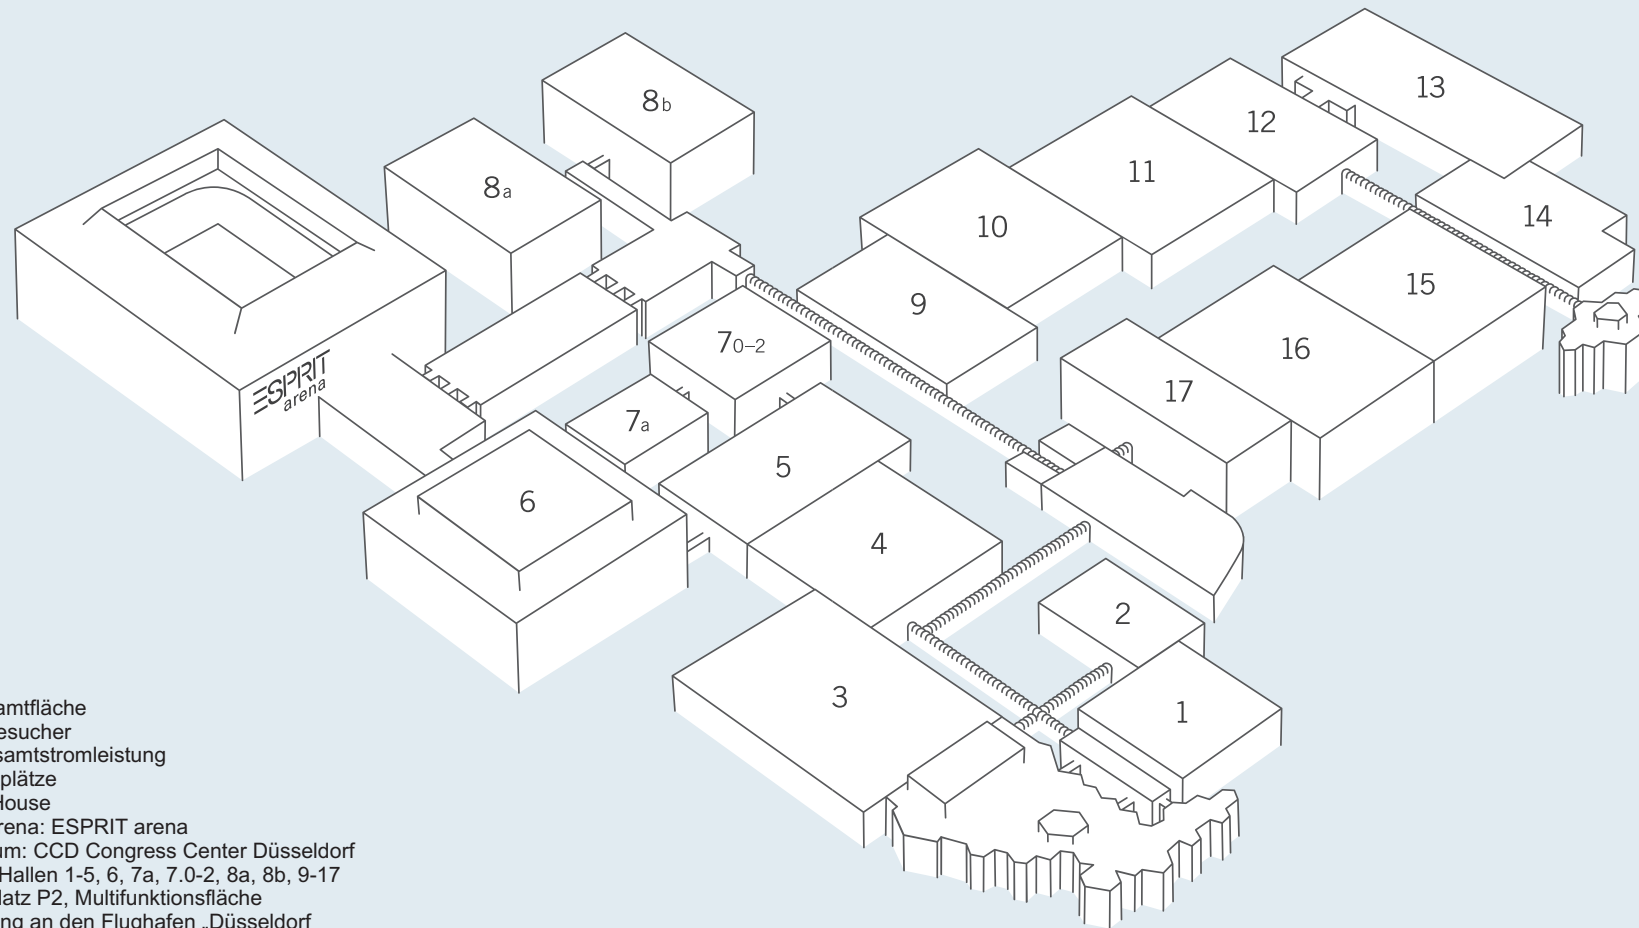

HORISUM

Daten & Fakten:

- 330.000 m² Gesamtfläche
- bis zu 165.000 Besucher
- 64 Megawatt Gesamtstromleistung
- über 20.000 Parkplätze
- 360° Technik In-House
- 1 Multifunktionsarena: ESPRIT arena
- 1 Kongresszentrum: CCD Congress Center Düsseldorf
- 19 Messehallen: Hallen 1-5, 6, 7a, 7.0-2, 8a, 8b, 9-17
- Freifläche: Parkplatz P2, Multifunktionsfläche
- optimale Anbindung an den Flughafen „Düsseldorf International“ (mehr als 630 Starts und Landungen täglich), Hauptbahnhof (1.000 Zugverbindungen täglich) und die Autobahnen A3, A44, A52, A57
- Hotelkapazität in unmittelbarer Nähe zu HORISUM: 13.265 Zimmer (Kategorie 2-5 Sterne)
- 1 Ansprechpartner