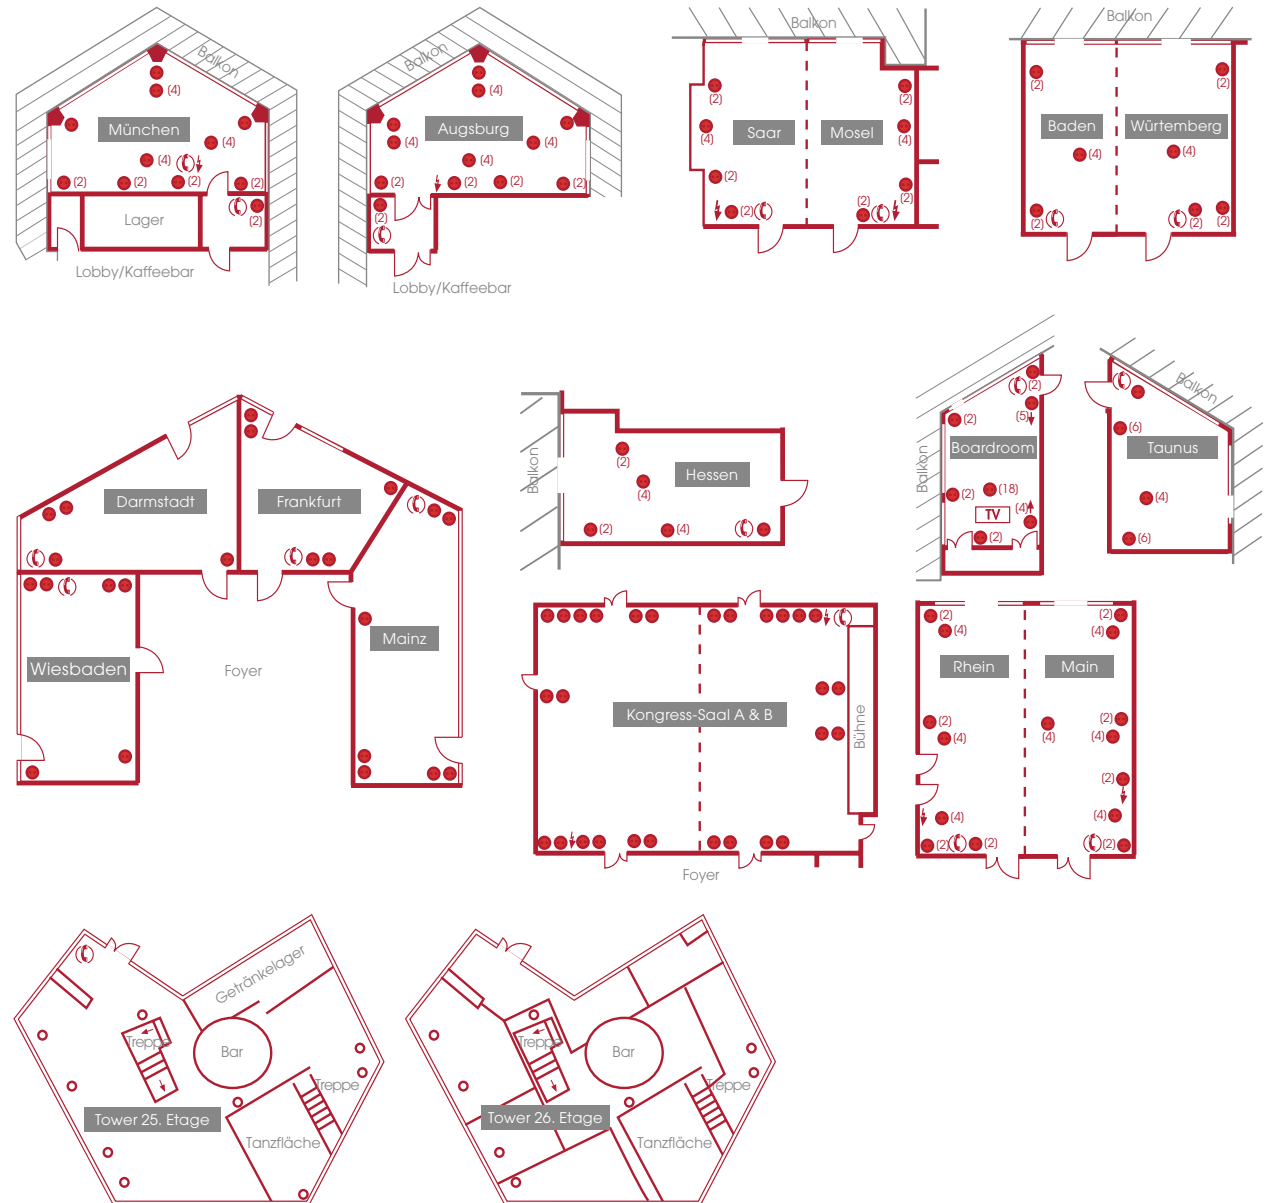

AT A GLANCE

440 rooms • 18 function rooms and foyer, 2,750 sqm event area in total • Event location: Tower Room on the 25th/26th floor Congress Hall for up to 420 people, congress foyer with separate entrance • Restaurant »Vitruv« • Bar/Lounge »Leo« • »Sportsbar Leo« Business centre • WLAN • Car park (35) Underground parking (450) • Gym • Sauna Steambath

The Conference Center offers a wide range of meeting and event facilities – from the exclusive Board Room to the Tower Room on the 25th floor to the large Congress Hall.

Raum/Room	Maße L x B x H in m Size (LxWxH)	Fläche in qm Size in sqm	Tageslicht daylight					
Kongress-Saal A	9 x 15,12 x 4,4	160	•	40	35	70	120	60
Kongress-Saal B	9,29 x 15,12 x 4,4	160	•	45	40	70	120	60
Kongress-Saal A + B	18,29 x 15,12 x 4,4	320	•	92	70	200	420	220
Rhein	14 x 15,75 x 3,39	120	•	30	35	60	100	60
München	9,45 x 16,9 x 3,5	120	•	35	40	60	100	50
Augsburg	9,45 x 16,8 x 3,5	120	•	35	40	60	100	50
Saar	5,5 x 8,4 x 3,39	40	•	10	12	20	30	-
Mosel	5,47 x 8,4 x 3,39	44	•	10	15	20	30	-
Saar + Mosel	10,57 x 8,4 x 3,39	84	•	20	25	35	60	40
Baden	3,52 x 7,3 x 3,42	27	•	8	10	12	20	-
Württemberg	5 x 7,3 x 3,42	35	•	10	12	18	25	-
Baden + Württemberg	8,52 x 7,3 x 3,42	61	•	16	20	25	50	30
Hessen	7,3 x 4,48 x 3,47	30	•	8	8	10	20	-
Boardroom	6,65 x 12,5 x 3,42	70	•	20	18	-	-	-
Taunus	6,4 x 9,88 x 3,42	55	•	14	18	24	40	20
Rhein	14 x 15,75 x 3,39	120	•	30	35	60	100	60
Main	14 x 15,75 x 3,39	120	•	30	35	60	100	60
Rhein + Main	14,75x15,75 x 3,39	240	•	50	54	120	200	120
Wiesbaden	7,9 x 4,7 x 2,44	40	•	10	15	20	20	-
Darmstadt	8 x 6 x 2,44	32	•	8	10	-	20	-
Frankfurt	5,3 x 6 x 2,44	25	•	6	-	-	-	-
Mainz	11 x 4 x 2,44	42	•	12	18	20	25	-
Eventlocation Tower Room on the 25th floor		460	•	22	20	-	50	200